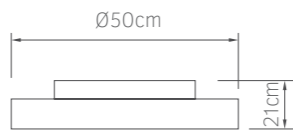

Τάση 220-240V
Μοτέρ DC 17W
Ταχύτητες 6
Πτερύγια 7
Στάθμη θορύβου 50db

- Πτερύγια ABS
- Φωτιστικό για 4 LED λαμπύρες E27
- Χρονοδιακόπτης 1,2,4 ώρες
- Διακόπτης ταχυτήτων
- Διακοπτής φωτισμού
- Χαμηλή στάθμη θορύβου