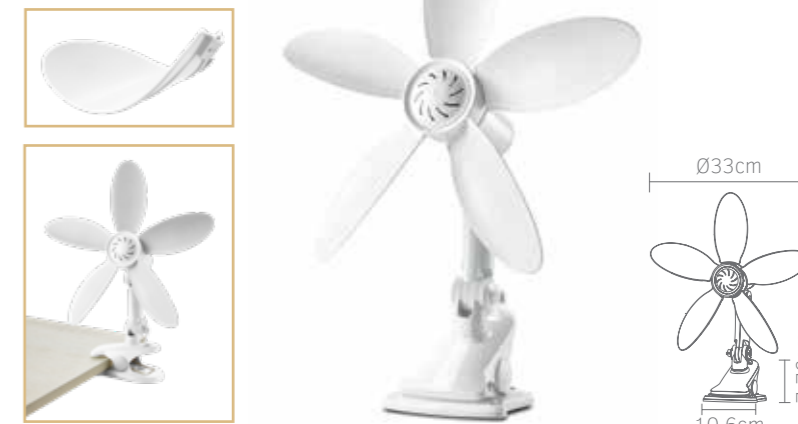

Clip fan ultrasoft

Τάση AC 220-240V
Ισχύς 7W
Ταχύτητες 1
Πτερύγια 5

- καλώδιο 1.8m
- πολύ μαλακά πτερύγια
- περιστροφή 360°