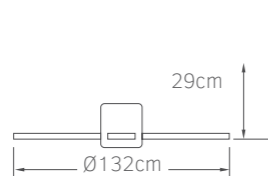

**02-00311**  
λευκό  
**172.00€**

Hebe  
52"

Τάση 220-240V  
Ισχύς DC 30W  
Ταχύτητες 6  
Πτερύγια 3  
Στάθμη θορύβου 50db  
Ισχύς φωτός LED 18W  
Lumens 1500Lm (4000K)  
Χρώμα φωτός 3000K 4000K 6500K

- Πτερύγια ABS
- Φωτιστικό με ενσωματωμένο LED
- Λειτουργία χειμώνας / καλοκαίρι
- Μνήμη προεπιλογής χρώματος
- Χρονοδιακόπτης 2 ώρες
- Σετ 2 αναρτήσεων
- Χαμηλή στάθμη θορύβου