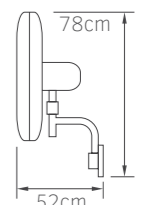

02-00312
μαύρο 68"
370.00€

02-00313
μαύρο 88"
430.00€

Uranus
68" & 88"

Τάση	220-240V	220-240V
Ισχύς	DC 48W	DC 65W
Ταχύτητες	6	6
Πτερύγια	8	8
Στάθμη θορύβου	50db	50db
Ισχύς φωτός	LED 18W	LED 18W
Lumens	1440Lm (4000K)	1440Lm (4000K)
Χρώμα φωτός	3000K 4000K 6500K	3000K 4000K 6500K

- Πτερύγια Aluminium
- Φωτιστικό με ενσωματωμένο LED
- Λειτουργία χειμώνα / καλοκαίρι
- Μνήμη προεπιλογής χρώματος
- Χρονοδιακόπτης 2 ώρες
- Σετ 2 αναρτήσεων
- Χαμηλή στάθμη θορύβου

02-00195-2
μαύρο
125.00€

02-00140-2
μαύρο
139.00€

20" 26"
Ø50cm Ø65cm
τηλεχειριζόμενοι

Τάση	220V	220V
Ισχύς	AC 110W	AC 180W
Ταχύτητες	3	3
Πτερύγια	2	2
Στάθμη θορύβου	60db	60db

- Πτερύγια μεταλλικά
- 100% χάλκινη περιέλιξη μοτέρ
- Ψηφιακή ρύθμιση ανά 50 στροφές το λεπτό
- Χρονοδιακόπτης 1-2 ώρες
- Στιβαρή μεταλλική βάση στήριξης

02-00195-1
λευκό 20"
125.00€

02-00140-1
λευκό 26"
139.00€

20" 26"
Ø50cm Ø65cm
τηλεχειριζόμενοι

Τάση	220V	220V
Ισχύς	AC 110W	AC 180W
Ταχύτητες	3	3
Πτερύγια	2	2
Στάθμη θορύβου	60db	60db

- Πτερύγια μεταλλικά
- 100% χάλκινη περιέλιξη μοτέρ
- Ψηφιακή ρύθμιση ανά 50 στροφές το λεπτό
- Χρονοδιακόπτης 1-2 ώρες
- Στιβαρή μεταλλική βάση στήριξης

02-00101
λευκό
44.00€

02-00101-2
μαύρο
47.00€

Industrial
44"

02-00144
λευκό με μοτέρ αλουμινίου
39.00€

Τάση	220-240V
Ισχύς	AC 75W
Ταχύτητες	5
Πτερύγια	3
Στάθμη θορύβου	40db

- Πτερύγια μεταλλικά
- 100% χάλκινη περιέλιξη μοτέρ
- Συμπεριλαμβάνεται επίτοιχος διακόπτης 5 ταχυτήτων
- Χαμηλή στάθμη θορύβου

x3 τμχ.

02-00146
λευκό
52.00€

02-00146-2
μαύρο
52.00€

18"
Ø45cm

τηλεχειριζόμενοι

Τάση	220V
Ισχύς	AC 60W
Ταχύτητες	3
Πτερύγια	3
Στάθμη θορύβου	40db

- Πτερύγια PVC
- Χρονοδιακόπτης 30 λεπτών και 1, 2, 4 ωρών

02-00120-2
μαύρο
136.00€

Ορθοστάτου

18"
Ø65cm

Τάση	220V
Ισχύς	AC 180W
Ταχύτητες	3
Πτερύγια	2
Στάθμη θορύβου	60db