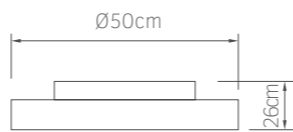

02-00165  
λευκό  
105.00€

Marin  
12"

Τάση 220-240V  
Μοτέρ DC 17W  
Ταχύτητες 6  
Πτερύγια 7  
Στάθμη θορύβου 50db  
Ισχύς φωτός LED 58W  
Lumens 5800Lm (4000K)  
Χρώμα φωτός 3000K 4000K 6500K

- Πτερύγια PVC
- Φωτιστικό με ενσωματωμένο LED
- Λειτουργία χειμώνας / καλοκαίρι
- Χρονοδιακόπτης 2 ώρες
- Μνήμη προεπιλογής χρώματος
- Περιστρεφόμενη σχάρα
- Χαμηλή στάθμη θορύβου