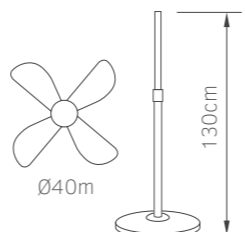

02-00189-1
λευκό
63.00€

02-00189
μαύρο
63.00€

Τάση 220-240V
Ισχύς AC 55W
Ταχύτητες 3
Πτερύγια 5
Στάθμη θορύβου 40db

- Πτερύγια PVC
- Χρονοδιακόπτης 7.5 ωρών
- Κάθε διαδοχικό πάτημα του κουμπιού αντιστοιχεί σε 30 λεπτά
- Αθόρυβη λειτουργία

τηλεχειριζόμενος

18"

02-00183
μαύρος
47.00€

Τάση 220V
Ισχύς AC 45W
Ταχύτητες 3
Πτερύγια 5
Στάθμη θορύβου 45db

- Πτερύγια PVC
- Στιβαρή μεταλλική βάση στήριξης
- Αθόρυβη λειτουργία

τηλεχειριζόμενος

16"

02-00145
λευκό
60.00€

02-00145-2
μαύρο
60.00€

Τάση 220V
Ισχύς AC 50 W
Ταχύτητες 3
Πτερύγια 5
Στάθμη θορύβου 45db

- Πτερύγια PP
- Στιβαρή μεταλλική βάση στήριξης
- Αθόρυβη λειτουργία

τηλεχειριζόμενος

16"

02-00410
λευκό
105.00€

Τάση 220-240V
Ισχύς AC 50W
Ταχύτητες 3
Ταλάντωση 70°
Χρονοδιακόπτης 15 ώρες
Διάσταση 310x310x1085mm

- Bladeless ασφαλές για παιδιά
- LED digital display
- Περιστροφή 70°
- Αθόρυβη λειτουργία

60" auto
screen off

Tower fan

τηλεχειριζόμενος

3
wind type

70°
oscillating

safety

02-00188
λευκό
45.00€

Τάση 220-240V
Ισχύς AC 55W
Ταχύτητες 3
Πτερύγια 5
Στάθμη θορύβου 40db

- Πτερύγια PP
- Στιβαρή μεταλλική βάση στήριξης
- Αθόρυβη λειτουργία

18"

02-00130
λευκό/γκρι
39.00€

Τάση 220-240V
Ισχύς AC 40W
Ταχύτητες 3
Πτερύγια 3
Στάθμη θορύβου 40db

- Πτερύγια PP
- Στιβαρή μεταλλική βάση στήριξης
- Αθόρυβη λειτουργία

16"