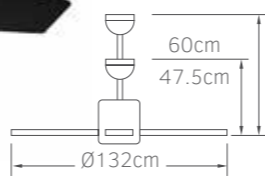

02-00324
λευκό
170.00€

02-00325
μαύρο
170.00€

Τάση 220-240V
Ισχύς DC 30W
Ταχύτητες 6
Πτερύγια 3
Στάθμη θορύβου 50db
Ισχύς φωτός LED 18W
Lumens 1440Lm
Χρώμα φωτός 3000K 4000K 6500K

- Πτερύγια ABS
- Φωτιστικό με ενσωματωμένο LED
- Λειτουργία χειμώνας / καλοκαίρι
- Μνήμη προεπιλογής χρώματος
- Χρονοδιακόπτης 2 ώρες
- Σετ 2 αναρτήσεων
- Χαμηλή στάθμη θορύβου

IP55

02-00161
καφέ
170.00€

Τάση 230V
Ισχύς DC 40W
Ταχύτητες 3
Πτερύγια 3
Στάθμη θορύβου 40db
Ισχύς φωτός LED 18W (4000K)
Lumens 1600Lm
Χρώμα φωτός 3000K 4000K 6500K

- Πτερύγια ABS
- Φωτιστικό με ενσωματωμένο LED
- Λειτουργία χειμώνας / καλοκαίρι
- Μνήμη προεπιλογής χρώματος
- Χρονοδιακόπτης 2 ώρες
- Σετ 2 αναρτήσεων
- Χαμηλή στάθμη θορύβου

02-00170
καφέ
195.00€

Τάση 220-240V
Ισχύς DC 35W
Ταχύτητες 6
Πτερύγια 3
Στάθμη θορύβου 35db
Ισχύς φωτός LED 18W (4000K)
Lumens 1600Lm
Χρώμα φωτός 3000K 4000K 6500K

- Πτερύγια ABS
- Φωτιστικό με ενσωματωμένο LED
- Λειτουργία χειμώνας / καλοκαίρι
- Μνήμη προεπιλογής χρώματος
- Χρονοδιακόπτης 2 ώρες
- Σετ 2 αναρτήσεων
- Χαμηλή στάθμη θορύβου

02-00311
λευκό
172.00€

Τάση 220-240V
Ισχύς DC 30W
Ταχύτητες 6
Πτερύγια 3
Στάθμη θορύβου 50db
Ισχύς φωτός LED 18W
Lumens 1500Lm (4000K)
Χρώμα φωτός 3000K 4000K 6500K

- Πτερύγια ABS
- Φωτιστικό με ενσωματωμένο LED
- Λειτουργία χειμώνας / καλοκαίρι
- Μνήμη προεπιλογής χρώματος
- Χρονοδιακόπτης 2 ώρες
- Σετ 2 αναρτήσεων
- Χαμηλή στάθμη θορύβου

02-00180
μαύρο
155.00€

Τάση 230V
Ισχύς DC 30W
Ταχύτητες 6
Πτερύγια 3
Στάθμη θορύβου 48db
Ισχύς φωτός LED 18W
Lumens 1600Lm (4000K)
Χρώμα φωτός 3000K 4000K 6500K

- Πτερύγια ABS
- Φωτιστικό με ενσωματωμένο LED
- Λειτουργία χειμώνας / καλοκαίρι
- Μνήμη προεπιλογής χρώματος
- Χρονοδιακόπτης 2 ώρες
- Σετ 2 αναρτήσεων
- Χαμηλή στάθμη θορύβου

02-00122
λευκό
175.00€