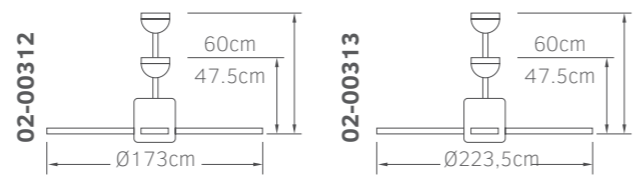

02-00312
μαύρο 68"
370.00€

02-00313
μαύρο 88"
430.00€

Uranus
68" & 88"

Τάση	220-240V	220-240V
Ισχύς	DC 48W	DC 65W
Ταχύτητες	6	6
Πτερύγια	8	8
Στάθμη θορύβου	50db	50db
Ισχύς φωτός	LED 18W	LED 18W
Lumens	1440Lm (4000K)	1440Lm (4000K)
Χρώμα φωτός	3000K 4000K 6500K	3000K 4000K 6500K

- Πτερύγια Aluminium
- Φωτιστικό με ενσωματωμένο LED
- Λειτουργία χειμώνα / καλοκαίρι
- Μνήμη προεπιλογής χρώματος
- Χρονοδιακόπτης 2 ώρες
- Σετ 2 αναρτήσεων
- Χαμηλή στάθμη θορύβου

02-00195-2
μαύρο
125.00€

02-00140-2
μαύρο
139.00€

20" 26"
Ø50cm Ø65cm
τηλεχειριζόμενοι

Τάση	220V	220V
Ισχύς	AC 110W	AC 180W
Ταχύτητες	3	3
Πτερύγια	2	2
Στάθμη θορύβου	60db	60db

- Πτερύγια μεταλλικά
- 100% χάλκινη περιέλιξη μοτέρ
- Ψηφιακή ρύθμιση ανά 50 στροφές το λεπτό
- Χρονοδιακόπτης 1-2 ώρες
- Στιβαρή μεταλλική βάση στήριξης

02-00195-1
λευκό 20"
125.00€

02-00140-1
λευκό 26"
139.00€

20" 26"
Ø50cm Ø65cm
τηλεχειριζόμενοι

Τάση	220V	220V
Ισχύς	AC 110W	AC 180W
Ταχύτητες	3	3
Πτερύγια	2	2
Στάθμη θορύβου	60db	60db

- Πτερύγια μεταλλικά
- 100% χάλκινη περιέλιξη μοτέρ
- Ψηφιακή ρύθμιση ανά 50 στροφές το λεπτό
- Χρονοδιακόπτης 1-2 ώρες
- Στιβαρή μεταλλική βάση στήριξης

02-00101
λευκό
44.00€

02-00101-2
μαύρο
47.00€

Industrial
44"

02-00144
λευκό με μοτέρ αλουμινίου
39.00€

Τάση	220-240V
Ισχύς	AC 75W
Ταχύτητες	5
Πτερύγια	3
Στάθμη θορύβου	40db

- Πτερύγια μεταλλικά
- 100% χάλκινη περιέλιξη μοτέρ
- Συμπεριλαμβάνεται επίτοιχος διακόπτης 5 ταχυτήτων
- Χαμηλή στάθμη θορύβου

x3 τμχ.

02-00146
λευκό
52.00€

02-00146-2
μαύρο
52.00€

18"
Ø45cm

τηλεχειριζόμενοι

Τάση	220V
Ισχύς	AC 60W
Ταχύτητες	3
Πτερύγια	3
Στάθμη θορύβου	40db

- Πτερύγια PVC
- Χρονοδιακόπτης 30 λεπτών και 1, 2, 4 ωρών

02-00120-2
μαύρο
136.00€

Ορθοστάτου

18"
Ø65cm

Τάση	220V
Ισχύς	AC 180W
Ταχύτητες	3
Πτερύγια	2
Στάθμη θορύβου	60db