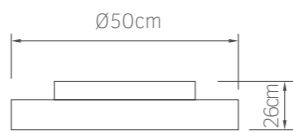

Τάση 220-240V
Μοτέρ DC 17W
Ταχύτητες 6
Πτερύγια 7
Στάθμη θορύβου 50db
Ισχύς φωτός LED 45W
Lumens 4500Lm (4000K)
Χρώμα φωτός 3000K 4000K 6500K

- Πτερύγια PVC
- Φωτιστικό με ενσωματωμένο LED
- Λειτουργία χειμώνας / καλοκαίρι
- Χρονοδιακόπτης 2 ώρες
- Μνήμη προεπιλογής χρώματος
- Περιστρεφόμενη σχάρα
- Χαμηλή στάθμη θορύβου