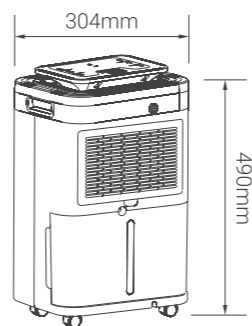

70-00504
Λευκό/γκρι
21.50€

Τάση: DC5V
Ρεύμα φωτισμού: 300mA
Ρεύμα ψεκασμού: 250mA
Ισχύς: 2W-4W
Χωρ/τητα μπαταρίας: 2000mAh (18650)
Χρόνος φόρτισης: 2.5 ώρες
Χρόνος λειτουργίας: 3 ώρες
Χωρ/τητα δοχείου: 500mL
Ένταση ψεκασμού: 40mL/h

Humidifier υγραντήρας

- Τεχνολογία Nano Spray
- Ψηφιακή ρύθμιση & ενδείξεις LED
- Για χρήση στο σπίτι και στο αυτοκίνητο
- Μειώνει την ξηρασία του χώρου, την ηλεκτρονική ακτινοβολία, μπορεί να εξαλείψει τον στατικό ηλεκτρισμό.
- Δεν περιλαμβάνεται ο αντάπτορας

70-00503
Λευκό/γκρι
205.00€

Τάση: 220-240V
Ισχύς: 320W
Αφύγραση: 12L / ημέρα
Χωρητικότητα δοχείου: 3.5L
Στάθμη θορύβου: <42db(A)

Humidifier υγραντήρας

- Οθόνη αφής
- Πλενόμενο φίλτρο
- Αυτόματη αντιψυκτική λειτουργία
- Λειτουργία στεγνώματος ρούχων
- Χρονοδιακόπτης 24 ωρών
- Δυνατότητα σύνδεσης με αποχέτευση
- Αυτόματη απενεργοποίηση όταν το δοχείο είναι γεμάτο
- Τροχοί μετακίνησης

70-00502
Λευκό/γκρι
340.00€

Τάση: 220-240V
Ισχύς: 460W
Αφύγραση: 27L / ημέρα
Έλεγχος υγρασίας: 30-80%
Χωρητικότητα δοχείου: 5.5L
Στάθμη θορύβου: <42db(A)

Humidifier υγραντήρας

- Φίλτρο ενεργού άνθρακα
- Ψηφιακή ρύθμιση & ενδείξεις LED
- Αυτόματη αντιψυκτική λειτουργία
- Λειτουργία στεγνώματος ρούχων
- Χρονοδιακόπτης 24 ωρών
- Δυνατότητα σύνδεσης με αποχέτευση
- Αυτόματη απενεργοποίηση όταν το δοχείο είναι γεμάτο
- Τροχοί μετακίνησης

! ΕΠΙΤΟΙΧΟΣ
ΔΙΑΚΟΠΤΗΣ RF

Δυνατότητα τοποθέτησης επίτοιχου
διακόπτη RF για τους ανεμιστήρες
με DC μοτέρ.

02-00291
Λευκό
6.00€

! ενδέχεται
να χρειαστεί
επανασυντονισμός
του χειριστηρίου με
τον ανεμιστήρα

i fan-scan
οδηγίες
χρήσης