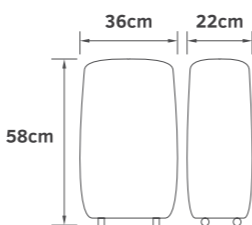

Humidifier υγραντήρας