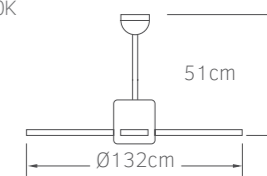

Τάση 220-240V
Ισχύς DC 35W
Ταχύτητες 6
Πτερύγια 3
Στάθμη θορύβου 35db
Ισχύς φωτός LED 18W (4000K)
Lumens 1600Lm
Χρώμα φωτός 3000K 4000K 6500K

- Πτερύγια ABS
- Φωτιστικό με ενσωματωμένο LED
- Λειτουργία χειμώνας / καλοκαίρι
- Μνήμη προεπιλογής χρώματος
- Χρονοδιακόπτης 2 ώρες
- Σετ 2 αναρτήσεων
- Χαμηλή στάθμη θορύβου