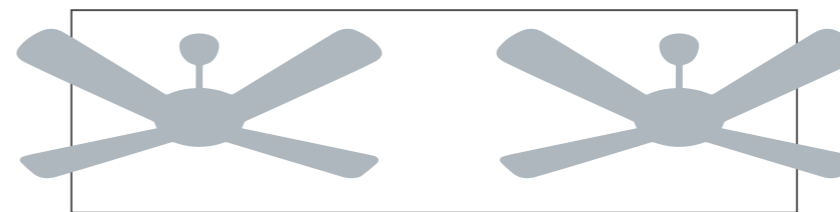

Πολλοί από τους ανεμιστήρες οροφής έχουν την δυνατότητα αντίστροφης περιστροφής πτερυγίων, δηλαδή "λειτουργία χειμώνα". Η λειτουργία αυτή διανέμει τον θερμό αέρα στην οροφή και στους τοίχους και έτσι εξοικονομούμε έως και 10% ενέργεια και χρήματα.