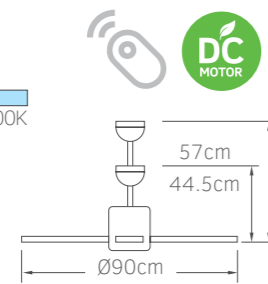

02-00156
λευκό
245.00€

5 206735 056670

Τάση 220-240V
Ισχύς DC 35W
Ταχύτητες 5
Πτερύγια 3
Στάθμη θορύβου 40db
Ισχύς φωτός LED 18W
Lumens 1600Lm (4000K)
Χρώμα φωτός 3000K 4000K 6500K

- Πτερύγια PVC
- Φωτιστικό με ενσωματωμένο LED
- Λειτουργία χειμώνα / καλοκαίρι
- Μνήμη προεπιλογής χρώματος
- Χρονοδιακόπτης 2 ώρες
- Σετ 2 αναρτήσεων
- Χαμηλή στάθμη θορύβου