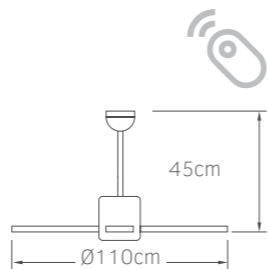

02-00123
τιτάνιο
215.00€

5 206735 063579

02-00123-10
τιτάνιο
215.00€

5 206735 015646

Τάση 220-240V
Ισχύς AC 50W
Ταχύτητες 3
Πτερύγια 5
Στάθμη θορύβου 45db
Ντουί 1x E27

- **02-00123**
  Πτερύγια plexiglass, διάφανα
- **02-00123-10**
  Πτερύγια ξύλινα, ασημί
- Φωτιστικό για λαμπτήρα 1x E27 G45
- Λειτουργία χειμώνα / καλοκαίρι
- Χαμηλή στάθμη θορύβου