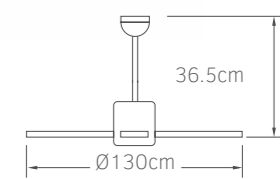

02-00103-8
μπρονζέ/καρυδιά
79.00€

5 206735 015394

02-00103-6
χρυσό/καρυδιά
79.00€

5 206735 053341

02-00103-1
λευκό
79.00€

5 206735 015387

Τάση 220-240V
Ισχύς AC 60W
Ταχύτητες 3
Πτερύγια 4
Στάθμη θορύβου 45db
Ντουί 1x E27

- Πτερύγια MDF
- Φωτιστικό για λαμπτήρα E27
- Λειτουργία χειμώνα / καλοκαίρι
- Χαμηλή στάθμη θορύβου