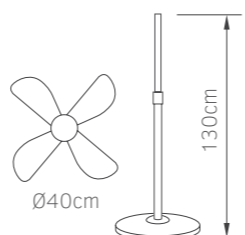

τηλεχειριζόμενος

16"

**02-00410**  
λευκό  
**105.00€**

Τάση 220-240V  
Ισχύς AC 50W  
Ταχύτητες 3  
Ταλάντωση 70°  
Χρονοδιακόπτης 15 ώρες  
Διάσταση 310x310x1085mm

- Bladeless ασφαλές για παιδιά
- LED digital display
- Περιστροφή 70°
- Αθόρυβη λειτουργία