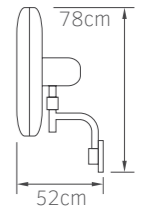

02-00312
μαύρο 68"
370.00€

02-00313
μαύρο 88"
430.00€

Uranus
68" & 88"

Τάση	220-240V	220-240V
Ισχύς	DC 48W	DC 65W
Ταχύτητες	6	6
Πτερύγια	8	8
Στάθμη θορύβου	50db	50db
Ισχύς φωτός	LED 18W	LED 18W
Lumens	1440Lm (4000K)	1440Lm (4000K)
Χρώμα φωτός	3000K 4000K 6500K	3000K 4000K 6500K

- Πτερύγια Aluminium
- Φωτιστικό με ενσωματωμένο LED
- Λειτουργία χειμώνα / καλοκαίρι
- Μνήμη προεπιλογής χρώματος
- Χρονοδιακόπτης 2 ώρες
- Σετ 2 αναρτήσεων
- Χαμηλή στάθμη θορύβου

02-00195-2
μαύρο
125.00€

02-00140-2
μαύρο
139.00€

20" 26"
Ø50cm Ø65cm
τηλεχειριζόμενοι

Τάση	220V	220V
Ισχύς	AC 110W	AC 180W
Ταχύτητες	3	3
Πτερύγια	2	2
Στάθμη θορύβου	60db	60db

- Πτερύγια μεταλλικά
- 100% χάλκινη περιέλιξη μοτέρ
- Ψηφιακή ρύθμιση ανά 50 στροφές το λεπτό
- Χρονοδιακόπτης 1-2 ώρες
- Στιβαρή μεταλλική βάση στήριξης

02-00195-1
λευκό 20"
125.00€

02-00140-1
λευκό 26"
139.00€

20" 26"
Ø50cm Ø65cm
τηλεχειριζόμενοι

Τάση	220V	220V
Ισχύς	AC 110W	AC 180W
Ταχύτητες	3	3
Πτερύγια	2	2
Στάθμη θορύβου	60db	60db

- Πτερύγια μεταλλικά
- 100% χάλκινη περιέλιξη μοτέρ
- Ψηφιακή ρύθμιση ανά 50 στροφές το λεπτό
- Χρονοδιακόπτης 1-2 ώρες
- Στιβαρή μεταλλική βάση στήριξης

02-00101
λευκό
44.00€

02-00101-2
μαύρο
47.00€

Industrial
44"

02-00144
λευκό με μοτέρ αλουμινίου
39.00€

Τάση	220-240V
Ισχύς	AC 75W
Ταχύτητες	5
Πτερύγια	3
Στάθμη θορύβου	40db

- Πτερύγια μεταλλικά
- 100% χάλκινη περιέλιξη μοτέρ
- Συμπεριλαμβάνεται επίτοιχος διακόπτης 5 ταχυτήτων
- Χαμηλή στάθμη θορύβου

x3 τμχ.

02-00146
λευκό
52.00€

02-00146-2
μαύρο
52.00€

18"
Ø45cm

τηλεχειριζόμενοι

Τάση	220V
Ισχύς	AC 60W
Ταχύτητες	3
Πτερύγια	3
Στάθμη θορύβου	40db

- Πτερύγια PVC
- Χρονοδιακόπτης 30 λεπτών και 1, 2, 4 ωρών

02-00120-2
μαύρο
136.00€

Ορθοστάτου

18"
Ø65cm

Τάση	220V
Ισχύς	AC 180W
Ταχύτητες	3
Πτερύγια	2
Στάθμη θορύβου	60db