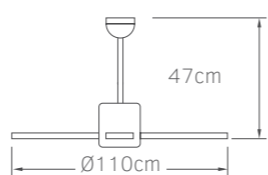

**02-00127**  
τιτάνιο  
**125.00€**

5 206735 015684

**Τάση** 220-240V  
**Ισχύς** AC 55W  
**Ταχύτητες** 3  
**Πτερύγια** 3  
**Στάθμη θορύβου** 40db  
**Ντουί** 1x E27

- Πτερύγια ξύλινα
- Φωτιστικό για λαμπτήρα E27
- Λειτουργία χειμώνα / καλοκαίρι
- Χαμηλή στάθμη θορύβου