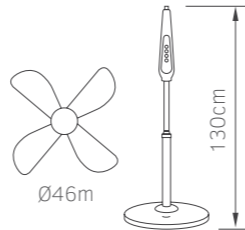

02-00189-1
λευκό
63.00€

02-00189
μαύρο
63.00€

Τάση 220-240V
Ισχύς AC 55W
Ταχύτητες 3
Πτερύγια 5
Στάθμη θορύβου 40db

- Πτερύγια PVC
- Χρονοδιακόπτης 7.5 ωρών
- Κάθε διαδοχικό πάτημα του κουμπιού αντιστοιχεί σε 30 λεπτά
- Αθόρυβη λειτουργία

τηλεχειριζόμενος

18"

02-00183
μαύρος
47.00€

Τάση 220V
Ισχύς AC 45W
Ταχύτητες 3
Πτερύγια 5
Στάθμη θορύβου 45db

- Πτερύγια PVC
- Στιβαρή μεταλλική βάση στήριξης
- Αθόρυβη λειτουργία

τηλεχειριζόμενος

16"

02-00145
λευκό
60.00€

02-00145-2
μαύρο
60.00€

Τάση 220V
Ισχύς AC 50 W
Ταχύτητες 3
Πτερύγια 5
Στάθμη θορύβου 45db

- Πτερύγια PP
- Στιβαρή μεταλλική βάση στήριξης
- Αθόρυβη λειτουργία

τηλεχειριζόμενος

16"

02-00410
λευκό
105.00€

Τάση 220-240V
Ισχύς AC 50W
Ταχύτητες 3
Ταλάντωση 70°
Χρονοδιακόπτης 15 ώρες
Διάσταση 310x310x1085mm

- Bladeless ασφαλές για παιδιά
- LED digital display
- Περιστροφή 70°
- Αθόρυβη λειτουργία

60" auto
screen off

Tower fan

τηλεχειριζόμενος

3
wind type

70°
oscillating

safety

02-00188
λευκό
45.00€

Τάση 220-240V
Ισχύς AC 55W
Ταχύτητες 3
Πτερύγια 5
Στάθμη θορύβου 40db

- Πτερύγια PP
- Στιβαρή μεταλλική βάση στήριξης
- Αθόρυβη λειτουργία

18"

02-00130
λευκό/γκρι
39.00€

Τάση 220-240V
Ισχύς AC 40W
Ταχύτητες 3
Πτερύγια 3
Στάθμη θορύβου 40db

- Πτερύγια PP
- Στιβαρή μεταλλική βάση στήριξης
- Αθόρυβη λειτουργία

16"