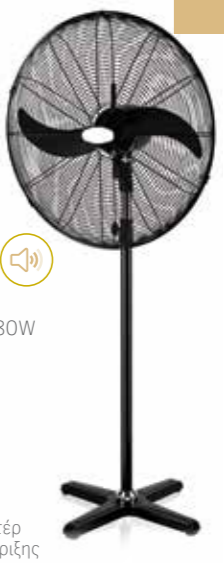

Τάση	220V
Ισχύς	AC 180W
Ταχύτητες	3
Πτερύγια	2
Στάθμη θορύβου	60db

- Πτερύγια μεταλλικά
- 100% χάλκινη περιέλιξη μοτέρ
- Στιβαρή μεταλλική βάση στήριξης