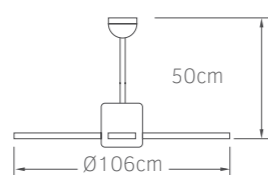

**02-00157**  
νίκελ ματ/φυσικό  
**122.00€**

5 206735 056687

**Τάση** 220-240V  
**Ισχύς** AC 55W  
**Ταχύτητες** 3  
**Πτερύγια** 4  
**Στάθμη θορύβου** 45db  
**Ντουί** 1x E27

- Πτερύγια polywood
- Φωτιστικό για λαμπτήρα 1x E27 G45
- Λειτουργία χειμώνα / καλοκαίρι
- Χαμηλή στάθμη θορύβου