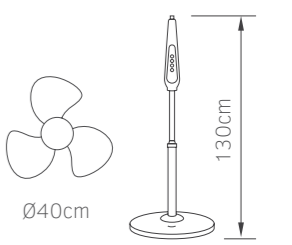

02-00189-1
λευκό
63.00€

02-00189
μαύρο
63.00€

Τάση 220-240V
Ισχύς AC 55W
Ταχύτητες 3
Πτερύγια 5
Στάθμη θορύβου 40db

- Πτερύγια PVC
- Χρονοδιακόπτης 7.5 ωρών
- Κάθε διαδοχικό πάτημα του κουμπιού αντιστοιχεί σε 30 λεπτά
- Αθόρυβη λειτουργία

τηλεχειριζόμενος

18"

02-00183
μαύρος
47.00€

Τάση 220V
Ισχύς AC 45W
Ταχύτητες 3
Πτερύγια 5
Στάθμη θορύβου 45db

- Πτερύγια PVC
- Στιβαρή μεταλλική βάση στήριξης
- Αθόρυβη λειτουργία

τηλεχειριζόμενος

16"

02-00145
λευκό
60.00€

02-00145-2
μαύρο
60.00€

Τάση 220V
Ισχύς AC 50 W
Ταχύτητες 3
Πτερύγια 5
Στάθμη θορύβου 45db

- Πτερύγια PP
- Στιβαρή μεταλλική βάση στήριξης
- Αθόρυβη λειτουργία

τηλεχειριζόμενος

16"

02-00410
λευκό
105.00€

Τάση 220-240V
Ισχύς AC 50W
Ταχύτητες 3
Ταλάντωση 70°
Χρονοδιακόπτης 15 ώρες
Διάσταση 310x310x1085mm

- Bladeless ασφαλές για παιδιά
- LED digital display
- Περιστροφή 70°
- Αθόρυβη λειτουργία

60" auto
screen off

Tower fan

τηλεχειριζόμενος

3
wind type

70°
oscillating

safety

02-00188
λευκό
45.00€

Τάση 220-240V
Ισχύς AC 55W
Ταχύτητες 3
Πτερύγια 5
Στάθμη θορύβου 40db

- Πτερύγια PP
- Στιβαρή μεταλλική βάση στήριξης
- Αθόρυβη λειτουργία

18"

02-00130
λευκό/γκρι
39.00€

Τάση 220-240V
Ισχύς AC 40W
Ταχύτητες 3
Πτερύγια 3
Στάθμη θορύβου 40db

- Πτερύγια PP
- Στιβαρή μεταλλική βάση στήριξης
- Αθόρυβη λειτουργία

16"