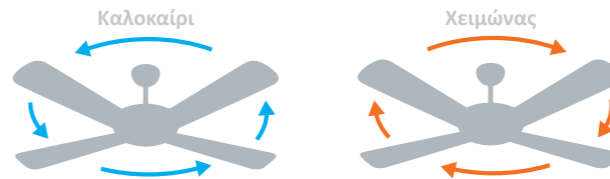

Πολλοί από τους ανεμιστήρες οροφής έχουν την δυνατότητα αντίστροφης περιστροφής πτερυγίων, δηλαδή "λειτουργία χειμώνα". Η λειτουργία αυτή διανέμει τον θερμό αέρα στην οροφή και στους τοίχους και έτσι εξοικονομούμε έως και 10% ενέργεια και χρήματα.