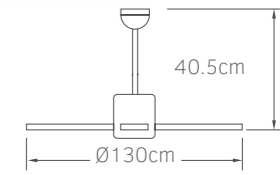

- Πτερύγια MDF
- Φωτιστικό για λαμπτήρα E27
- Λειτουργία χειμώνα / καλοκαίρι
- Χαμηλή στάθμη θορύβου

**02-00156**  
λευκό  
**245.00€**

5 206735 056670

**Τάση** 220-240V  
**Ισχύς** DC 35W  
**Ταχύτητες** 5  
**Πτερύγια** 3  
**Στάθμη θορύβου** 40db  
**Ισχύς φωτός** LED 18W  
**Lumens** 1600Lm (4000K)  
**Χρώμα φωτός** 3000K 4000K 6500K