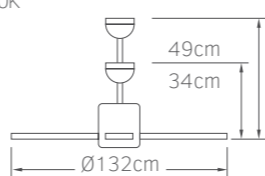

**02-00180**  
μαύρο  
**155.00€**

Anso  
52"

Τάση 230V  
Ισχύς DC 30W  
Ταχύτητες 6  
Πτερύγια 3  
Στάθμη θορύβου 48db  
Ισχύς φωτός LED 18W  
Lumens 1600Lm (4000K)  
Χρώμα φωτός 3000K 4000K 6500K

- Πτερύγια ABS
- Φωτιστικό με ενσωματωμένο LED
- Λειτουργία χειμώνας / καλοκαίρι
- Μνήμη προεπιλογής χρώματος
- Χρονοδιακόπτης 2 ώρες
- Σετ 2 αναρτήσεων
- Χαμηλή στάθμη θορύβου