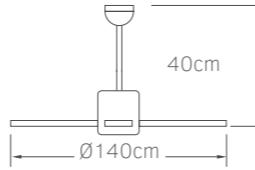

02-00144
λευκό με μοτέρ αλουμινίου
39.00€

Τάση	220-240V
Ισχύς	AC 75W
Ταχύτητες	5
Πτερύγια	3
Στάθμη θορύβου	40db

- Πτερύγια μεταλλικά
- 100% χάλκινη περιέλιξη μοτέρ
- Συμπεριλαμβάνεται επίτοιχος διακόπτης 5 ταχυτήτων
- Χαμηλή στάθμη θορύβου

x3 τμχ.