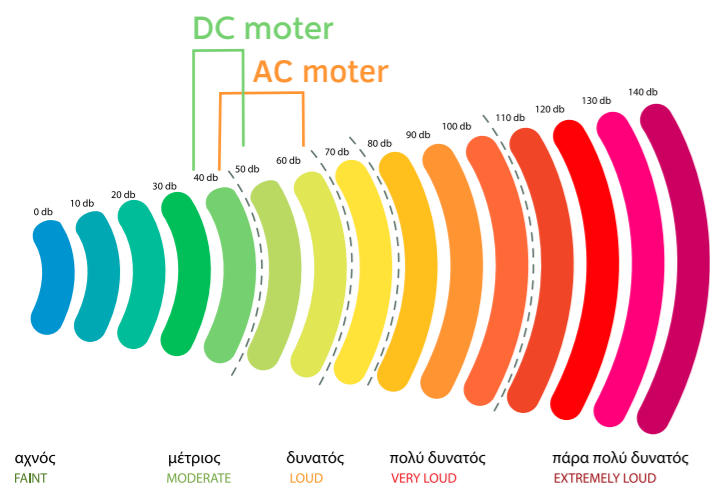

Επίπεδα ήχου σε db
Sound levels in db