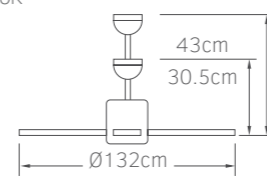

02-00324
λευκό
170.00€

02-00325
μαύρο
170.00€

Τάση 220-240V
Ισχύς DC 30W
Ταχύτητες 6
Πτερύγια 3
Στάθμη θορύβου 50db
Ισχύς φωτός LED 18W
Lumens 1440Lm
Χρώμα φωτός 3000K 4000K 6500K

- Πτερύγια ABS
- Φωτιστικό με ενσωματωμένο LED
- Λειτουργία χειμώνας / καλοκαίρι
- Μνήμη προεπιλογής χρώματος
- Χρονοδιακόπτης 2 ώρες
- Σετ 2 αναρτήσεων
- Χαμηλή στάθμη θορύβου

IP55

02-00161
καφέ
170.00€

Τάση 230V
Ισχύς DC 40W
Ταχύτητες 3
Πτερύγια 3
Στάθμη θορύβου 40db
Ισχύς φωτός LED 18W (4000K)
Lumens 1600Lm
Χρώμα φωτός 3000K 4000K 6500K

- Πτερύγια ABS
- Φωτιστικό με ενσωματωμένο LED
- Λειτουργία χειμώνας / καλοκαίρι
- Μνήμη προεπιλογής χρώματος
- Χρονοδιακόπτης 2 ώρες
- Σετ 2 αναρτήσεων
- Χαμηλή στάθμη θορύβου

02-00170
καφέ
195.00€

Τάση 220-240V
Ισχύς DC 35W
Ταχύτητες 6
Πτερύγια 3
Στάθμη θορύβου 35db
Ισχύς φωτός LED 18W (4000K)
Lumens 1600Lm
Χρώμα φωτός 3000K 4000K 6500K

- Πτερύγια ABS
- Φωτιστικό με ενσωματωμένο LED
- Λειτουργία χειμώνας / καλοκαίρι
- Μνήμη προεπιλογής χρώματος
- Χρονοδιακόπτης 2 ώρες
- Σετ 2 αναρτήσεων
- Χαμηλή στάθμη θορύβου

02-00311
λευκό
172.00€

Τάση 220-240V
Ισχύς DC 30W
Ταχύτητες 6
Πτερύγια 3
Στάθμη θορύβου 50db
Ισχύς φωτός LED 18W
Lumens 1500Lm (4000K)
Χρώμα φωτός 3000K 4000K 6500K

- Πτερύγια ABS
- Φωτιστικό με ενσωματωμένο LED
- Λειτουργία χειμώνας / καλοκαίρι
- Μνήμη προεπιλογής χρώματος
- Χρονοδιακόπτης 2 ώρες
- Σετ 2 αναρτήσεων
- Χαμηλή στάθμη θορύβου

02-00180
μαύρο
155.00€

Τάση 230V
Ισχύς DC 30W
Ταχύτητες 6
Πτερύγια 3
Στάθμη θορύβου 48db
Ισχύς φωτός LED 18W
Lumens 1600Lm (4000K)
Χρώμα φωτός 3000K 4000K 6500K

- Πτερύγια ABS
- Φωτιστικό με ενσωματωμένο LED
- Λειτουργία χειμώνας / καλοκαίρι
- Μνήμη προεπιλογής χρώματος
- Χρονοδιακόπτης 2 ώρες
- Σετ 2 αναρτήσεων
- Χαμηλή στάθμη θορύβου

02-00122
λευκό
175.00€