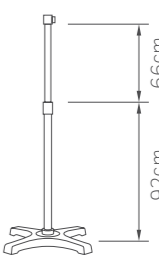

**02-00120-2**  
μαύρο  
136.00€

Ορθοστάτου

18"  
Ø65cm

<b>Τάση</b>	220V
<b>Ισχύς</b>	AC 180W
<b>Ταχύτητες</b>	3
<b>Πτερύγια</b>	2
<b>Στάθμη θορύβου</b>	60db

- Πτερύγια μεταλλικά
- 100% χάλκινη περιέλιξη μοτέρ
- Στιβαρή μεταλλική βάση στήριξης