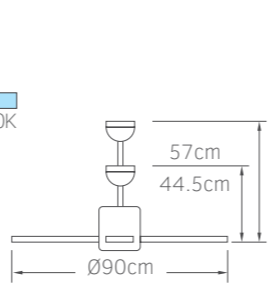

02-00171
μαύρο/πράσινο/κίτρινο/κόκκινο
174.00€

5 206735 063265

Τάση 220-240V
Ισχύς AC 70W
Ταχύτητες 3
Πτερύγια 3
Στάθμη θορύβου 40db
Ισχύς φωτός LED 24W
Lumens 2160Lm (4000K)
Χρώμα φωτός 3000K 4000K 6500K

- Πτερύγια PVC
- Φωτιστικό με ενσωματωμένο LED
- Λειτουργία χειμώνα / καλοκαίρι
- Μνήμη προεπιλογής χρώματος
- Χρονοδιακόπτης 2 ώρες
- Σετ 2 αναρτήσεων
- Χαμηλή στάθμη θορύβου