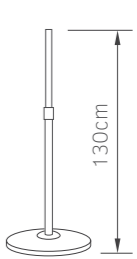

Tower fan

τηλεχειριζόμενος

3
wind type

70°
oscillating

safety