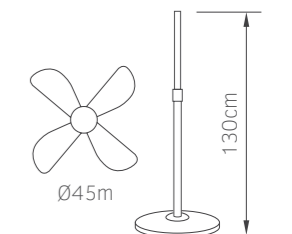

02-00189-1
λευκό
63.00€

02-00189
μαύρο
63.00€

Τάση 220-240V
Ισχύς AC 55W
Ταχύτητες 3
Πτερύγια 5
Στάθμη θορύβου 40db

- Πτερύγια PVC
- Χρονοδιακόπτης 7.5 ωρών
- Κάθε διαδοχικό πάτημα του κουμπιού αντιστοιχεί σε 30 λεπτά
- Αθόρυβη λειτουργία

τηλεχειριζόμενος

18"

02-00183
μαύρος
47.00€

Τάση 220V
Ισχύς AC 45W
Ταχύτητες 3
Πτερύγια 5
Στάθμη θορύβου 45db

- Πτερύγια PVC
- Στιβαρή μεταλλική βάση στήριξης
- Αθόρυβη λειτουργία

τηλεχειριζόμενος

16"

02-00145
λευκό
60.00€

02-00145-2
μαύρο
60.00€

Τάση 220V
Ισχύς AC 50 W
Ταχύτητες 3
Πτερύγια 5
Στάθμη θορύβου 45db

- Πτερύγια PP
- Στιβαρή μεταλλική βάση στήριξης
- Αθόρυβη λειτουργία

τηλεχειριζόμενος

16"

02-00410
λευκό
105.00€

Τάση 220-240V
Ισχύς AC 50W
Ταχύτητες 3
Ταλάντωση 70°
Χρονοδιακόπτης 15 ώρες
Διάσταση 310x310x1085mm

- Bladeless ασφαλές για παιδιά
- LED digital display
- Περιστροφή 70°
- Αθόρυβη λειτουργία

60" auto
screen off

Tower fan

τηλεχειριζόμενος

3
wind type

70°
oscillating

safety

02-00188
λευκό
45.00€

Τάση 220-240V
Ισχύς AC 55W
Ταχύτητες 3
Πτερύγια 5
Στάθμη θορύβου 40db

- Πτερύγια PP
- Στιβαρή μεταλλική βάση στήριξης
- Αθόρυβη λειτουργία

18"

02-00130
λευκό/γκρι
39.00€

Τάση 220-240V
Ισχύς AC 40W
Ταχύτητες 3
Πτερύγια 3
Στάθμη θορύβου 40db

- Πτερύγια PP
- Στιβαρή μεταλλική βάση στήριξης
- Αθόρυβη λειτουργία

16"