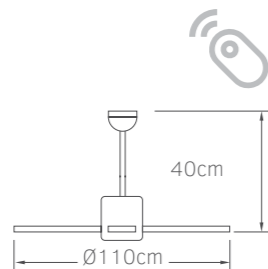

**02-00126**  
τιτάνιο  
**148.00€**

5 206689 126078

**Τάση** 220-240V  
**Ισχύς** AC 55W  
**Ταχύτητες** 3  
**Πτερύγια** 6  
**Στάθμη θορύβου** 40db  
**Ντουί** 1x G9

- Πτερύγια PVC
- Λειτουργία χειμώνα / καλοκαίρι
- Φωτιστικό για λαμπτήρα 1xG9
- Χαμηλή στάθμη θορύβου