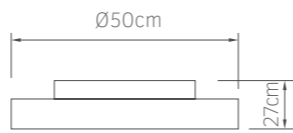

Περιστρεφόμενος έλικας

02-00179  
καφέ  
109.00€

02-00178  
λευκό  
109.00€

Cierzo  
nuovo  
12"

Τάση 220-240V  
Μοτέρ DC 17W  
Ταχύτητες 6  
Πτερύγια 7  
Στάθμη θορύβου 50db  
Ισχύς φωτός LED 50W  
Lumens 4500Lm(4000K)  
Χρώμα φωτός 3000K 4000K 6500K