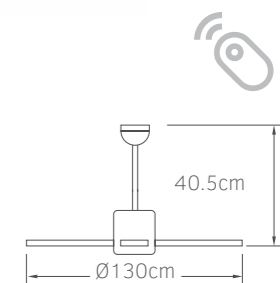

**02-00157**  
νίκελ ματ/φυσικό  
**122.00€**

5 206735 056687

**Τάση** 220-240V  
**Ισχύς** AC 55W  
**Ταχύτητες** 3  
**Πτερύγια** 4  
**Στάθμη θορύβου** 45db  
**Ντουί** 1x E27

- Πτερύγια polywood
- Φωτιστικό για λαμπτήρα 1x E27 G45
- Λειτουργία χειμώνα / καλοκαίρι
- Χαμηλή στάθμη θορύβου