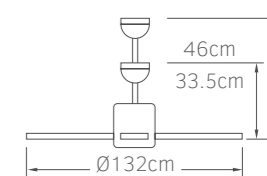

**02-00164**  
λευκό  
**158.00€**

Etesian  
52"

Τάση 230V  
Ισχύς DC30W  
Ταχύτητες 6  
Πτερύγια 3  
Στάθμη θορύβου 48db  
Ισχύς φωτός LED 18W  
Lumens 1600Lm (4000K)  
Χρώμα φωτός 3000K 4000K 6500K

- Πτερύγια ABS
- Φωτιστικό με ενσωματωμένο LED
- Λειτουργία χειμώνας / καλοκαίρι
- Μνήμη προεπιλογής χρώματος
- Χρονοδιακόπτης 2 ώρες
- Σετ 2 αναρτήσεων
- Χαμηλή στάθμη θορύβου