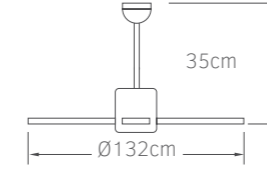

Τάση 220-240V
Ισχύς AC 60W
Ταχύτητες 3
Πτερύγια 3
Στάθμη θορύβου 45db
Ντιού 1x E27 G45

- Πτερύγια ABS
- Φωτιστικό για λαμπτήρα 1x E27 G45
- Λειτουργία χειμώνα / καλοκαίρι
- Τηλεχειριζόμενος